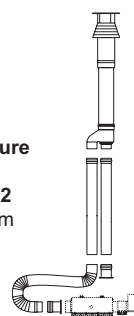

**Kit gaz Naturel**  
vanne + filtre + détendeur  
0050-21 à 0050-32

**Flexible NF"ERP"** - lg 0,5 m  
0053-11

## Ventouse

Accessoires fumées ventouse pour tubes radiants			
	pour modèle	Code	Prix H.T. €
<b>Kit ventouse toiture – Installation C32</b>	ERU/SRU	0062-143	<b>408</b> ■
1 terminal vertical ø ext. 150 mm + 2 tuyaux droits 1m ø100 mm + 1 tuyau flexible 1m ø 100 mm + 1 collier + 1 adaptateur extracteur + 1 adaptateur groupe fonctionnel			
<b>Kit ventouse façade – Installation C12 montage perpendiculaire au tube radiant</b>	ERU/SRU	0062-141	<b>320</b> ■
1 terminal horizontal ø ext. 150 mm + 2 tuyaux droits 1m ø100 mm + 1 tuyau flexible 1m ø100 mm + 1 collier + 1 adaptateur extracteur + 1 adaptateur groupe fonctionnel			
<b>Kit ventouse façade montage en ligne par rapport au tube radiant</b>	ERU/SRU	0062-142	<b>320</b> ■
1 terminal horizontal ø ext. 150 mm + 1 tuyau droit 1m ø100 mm + 1 tuyau flexible 1m ø100 mm + 1 collier + 1 coude 90° ø100 mm + 1 adaptateur extracteur + 1 adaptateur groupe fonctionnel			
Tuyau ø100mm long 1m		0062-117	<b>37</b> ■
Tuyau ø100mm long 0,5m		0062-118	<b>26</b> ■
Coude 45° - ø100mm		0062-121	<b>22</b> ■
Coude 90° - ø100mm		0062-122	<b>25</b> ■
Solin toit plat **		0061-30	<b>49</b> ■
Solin 25 / 45° **		0061-32	<b>52</b> ■

\*\* Se monte uniquement avec le kit ventouse toiture C32

**kit ventouse toiture**  
0062-143  
**Installation C32**  
Hauteur maxi 8m

**kit ventouse façade perpendiculaire (vue de dessus)**  
0062-141  
**Installation C12**  
Longueur maxi 8m