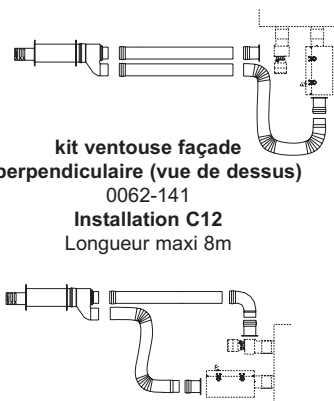

## Ventouse

Accessoires fumées ventouse pour tubes radiants			
	pour modèle	Code	Prix H.T. €
<b>Kit ventouse toiture – Installation C32</b>	ERU/SRU	0062-143	<b>408</b> ■
1 terminal vertical ø ext. 150 mm + 2 tuyaux droits 1m ø100 mm + 1 tuyau flexible 1m ø 100 mm + 1 collier + 1 adaptateur extracteur + 1 adaptateur groupe fonctionnel			
<b>Kit ventouse façade – Installation C12 montage perpendiculaire au tube radiant</b>	ERU/SRU	0062-141	<b>320</b> ■
1 terminal horizontal ø ext. 150 mm + 2 tuyaux droits 1m ø100 mm + 1 tuyau flexible 1m ø100 mm + 1 collier + 1 adaptateur extracteur + 1 adaptateur groupe fonctionnel			
<b>Kit ventouse façade montage en ligne par rapport au tube radiant</b>	ERU/SRU	0062-142	<b>320</b> ■
1 terminal horizontal ø ext. 150 mm + 1 tuyau droit 1m ø100 mm + 1 tuyau flexible 1m ø100 mm + 1 collier + 1 coude 90° ø100 mm + 1 adaptateur extracteur + 1 adaptateur groupe fonctionnel			
Tuyau ø100mm long 1m		0062-117	<b>37</b> ■
Tuyau ø100mm long 0,5m		0062-118	<b>26</b> ■
Coude 45° - ø100mm		0062-121	<b>22</b> ■
Coude 90° - ø100mm		0062-122	<b>25</b> ■
Solin toit plat **		0061-30	<b>49</b> ■
Solin 25 / 45° **		0061-32	<b>52</b> ■

\*\* Se monte uniquement avec le kit ventouse toiture C32

**kit ventouse toiture**  
0062-143  
**Installation C32**  
Hauteur maxi 8m

**kit ventouse façade perpendiculaire (vue de dessus)**  
0062-141  
**Installation C12**  
Longueur maxi 8m